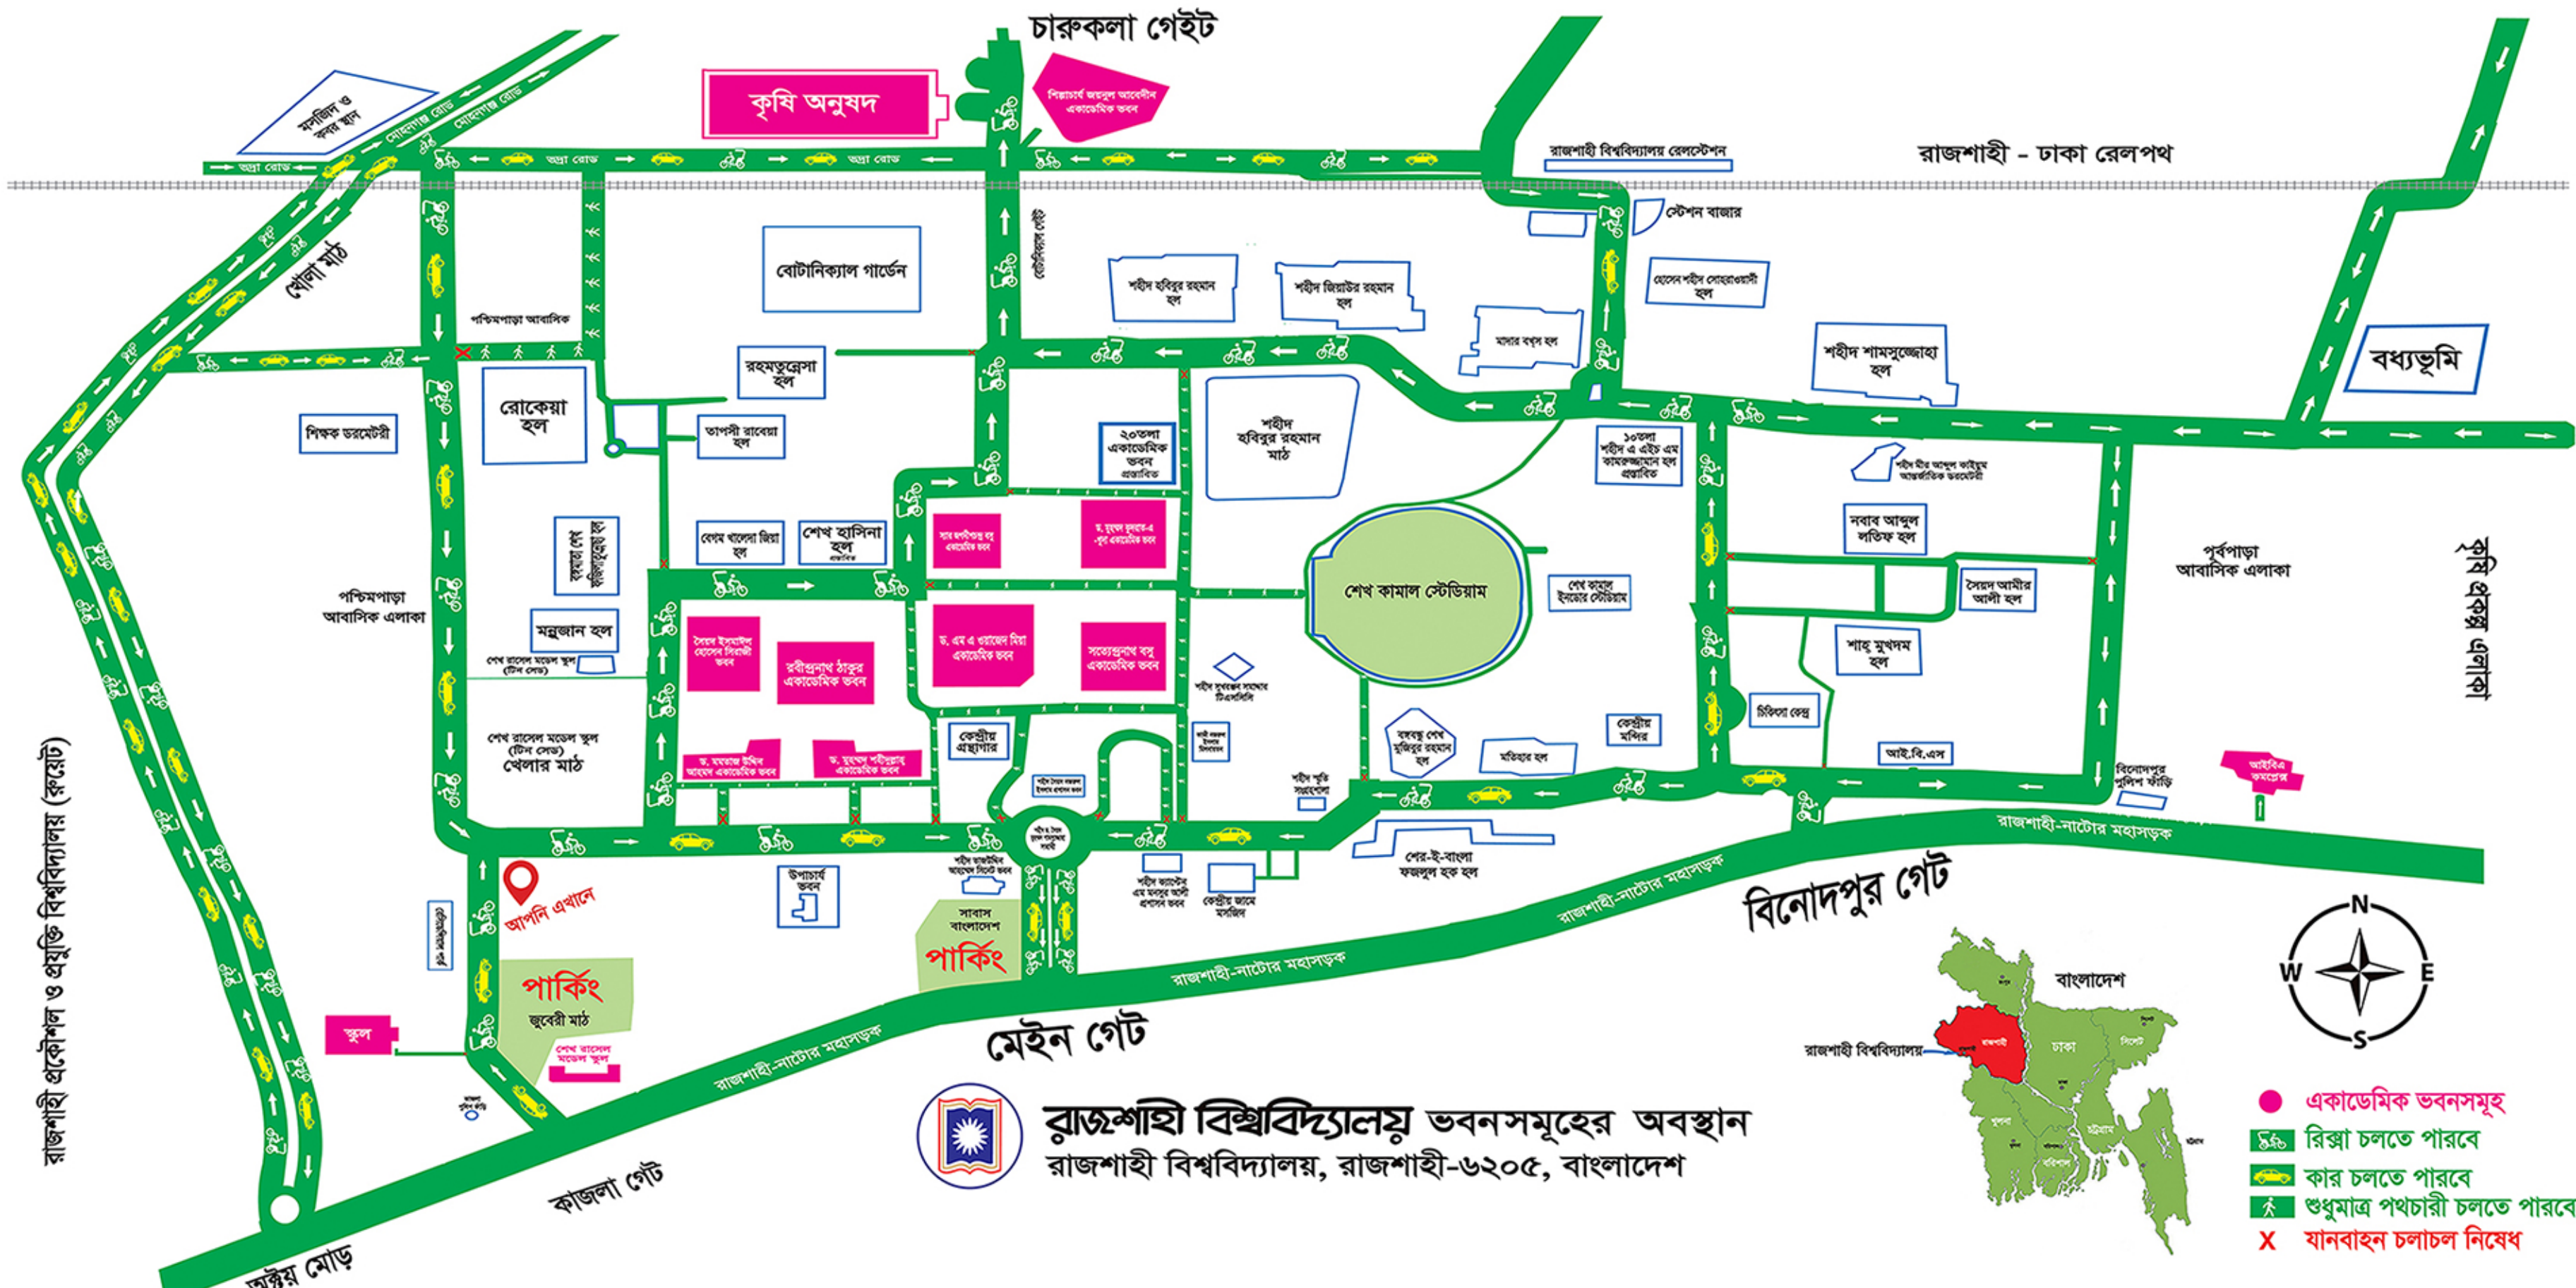

রাজশাহী প্রকৌশল ও প্রযুক্তি বিশ্ববিদ্যালয় (রুয়েট)

রাজশাহী বিশ্ববিদ্যালয় ভবনসমূহের অবস্থান
 রাজশাহী বিশ্ববিদ্যালয়, রাজশাহী-৬২০৫, বাংলাদেশ

- একাডেমিক ভবনসমূহ
- 🚲 রিক্সা চলতে পারবে
- 🚗 কার চলতে পারবে
- 🚶 শুধুমাত্র পথচারী চলতে পারবে
- X যানবাহন চলাচল নিষেধ